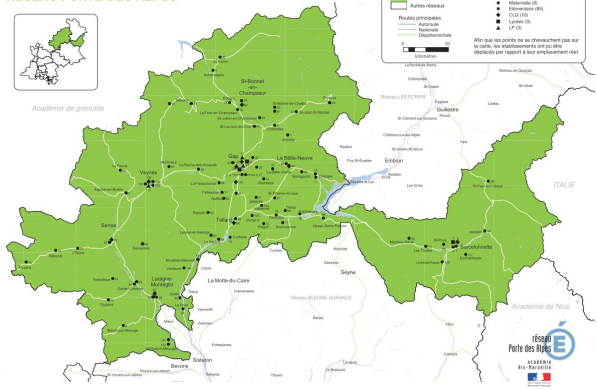

Les établissements membres du réseau

samedi 27 janvier 2018, par [Administrateur](#)

Département	Etablissement	ville	Site Internet
04	COLLEGE ANDRE HONNORAT	BARCELONNETTE	http://lyc-honorat.ac-aix-marseille.fr/spip/
04	LYCEE POLY ANDRE HONNORAT	BARCELONNETTE	http://lyc-honorat.ac-aix-marseille.fr/spip/
05	COLLEGE CENTRE	GAP	https://www.clg-centre-gap.ac-aix-marseille.fr/spip2/
05	COLLEGE et SEGPA MAUZAN	GAP	https://www.clg-mauzan.ac-aix-marseille.fr/spip/
05	CLG COLLEGE et SEGPA FONTREYNE (DE)	GAP	https://www.clg-fontreyne.ac-aix-marseille.fr/spip/
05	LYCEE PROFESSIONNEL SEVIGNE	GAP	http://www.lyc-sevigne.ac-aix-marseille.fr/spip/
05	LYCEE PROFESSIONNEL PAUL HERAUD	GAP	https://www.atrium-paca.fr/web/lp-paul-heraud-050001
05	LYCEE DOMINIQUE VILLARS	GAP	https://www.atrium-paca.fr/web/lgt-dominique-villars-050101
05	LYCEE ARISTIDE BRIAND	GAP	https://www.atrium-paca.fr/web/lgt-aristide-briand-050071
05	COLLEGE LA BATIE NEUVE	LA BATIE-NEUVE	https://www.clg-batie-neuve.ac-aix-marseille.fr/spip/
05	COLLEGE HAUTS DE PLAINE	LARAGNE-MONTEGLIN	https://www.clg-hauts-de-plaine.ac-aix-marseille.fr/spip/
05	COLLEGE SAINT BONNET (DE)	SAINT-BONNET-EN-CHAMPSAUR	https://www.clg-stbonnet.ac-aix-marseille.fr/spip/
05	COLLEGE ALEXANDRE CORREARD	SERRES	https://www.clg-serres.ac-aix-marseille.fr/spip/
05	COLLEGE MARIE MARVINGT	TALLARD	https://www.clg-tallard.ac-aix-marseille.fr/spip/
05	COLLEGE FRANCOIS MITTERRAND	VEYNES	https://www.clg-miterrand-veynes.ac-aix-marseille.fr/spip/
05	LYCEE PROFESSIONNEL PIERRE MENDES FRANCE	VEYNES	http://www.lyc-mendesfrance-veynes.ac-aix-marseille.fr/spip/
04	les écoles de recrutement du Collège André Honorat de Barcelonnette		http://www.sisteron.ien.04.ac-aix-marseille.fr/spip/
05	les écoles de la circonscription GAP 1		http://www.gap.ien.05.ac-aix-marseille.fr/circo/
05	les écoles de la circonscription GAP 2		http://www.buech.ien.05.ac-aix-marseille.fr/spip/

RÉSEAU PORTE DES ALPES

Académie de Grenoble

RÉSEAU PORTE DES ALPES